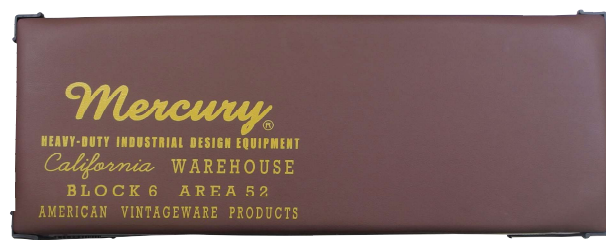

NEW PRODUCTS

SHOES RACK BENCH

シューズの収納は最大約6足収納出来ます。
上段はベンチとして使用が可能です。玄関やガレージ以外にも
リビングでラック付きチェアとしても活躍いたします。

マーキュリー シューズラックベンチ
各¥14,800+(税)
約W75×D28×H46cm
耐荷重:約160kg
単位:1 カートン:1
{品番を指定してください}

ME016223 ブルーグレー

ME016216 ブラウン

Mercury

035

2025 SPRING / SUMMER
CATALOGUE