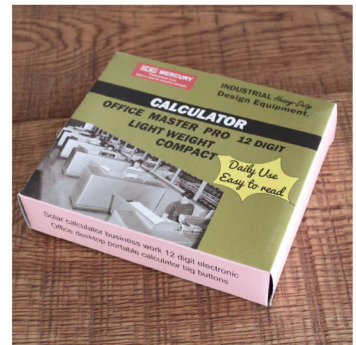

Back in stock!

CALCULATOR

マーキュリー
ソーラーカリキュレーター
各¥1,800+(税)
W15.5×D4.2×L17.8cm
単位:1カートン:60
単4電池×1本使用(電池別売り)
{品番を指定してください}

MESOCABE ベージュ

MESOCAKH カーキ

Package

MESOCAYE イエロー

MESOCARD レッド