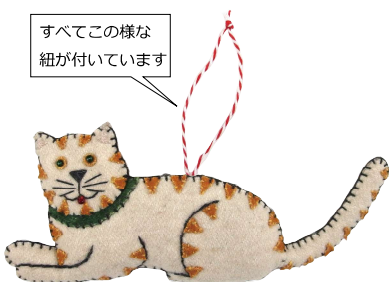

#### フェルトオーナメント CAT

各¥1,200+(税)  
単位:2 カートン:60★  
{品番を指定してください}

SE043007  
キャットA  
約W5.5×D2×H13cm

SE043014  
キャットB  
約W16.5×D2×H7cm

SE043021  
キャットC  
約W10×D2×H11.5cm

すべてこの様な  
紐が付いています

SE043038  
キャットD  
約W10×D1.5×H11.5cm