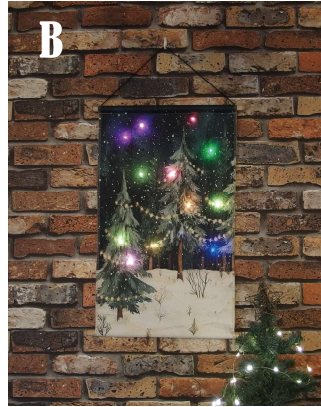

LED Christmas Tapestry

NEW PRODUCTS

入荷予定：10月中旬

LEDクリスマスタペストリー
各¥2,800+(税)(仮)
W40×D1.5×H60cm
単位：1カートン：48★
※単三電池×2本使用（別売）
{品番を指定してください}

壁に飾るだけで完成する、
光のクリスマスデコレーション

布地ならではのやわらかな風合いに、きらめくLEDライトを組み合わせたクリスマスタペストリー壁に掛けるだけで、空間が一気にホリデーモードに包まれます。ライトはやさしく光り、夜のお部屋でも眩しすぎず心地よい輝きを演出。ツリーを置くスペースがない部屋でも、手軽に“飾れて映える”クリスマスデコレーションとして活躍します。軽量で取り付けも簡単シーズンオフには折りたたんで収納できるため、毎年長く使えるエコなアイテムです。インテリアに溶け込むデザインでリビング・寝室・玄関などどんな場所にもさりげなく華やかさを添えます。

SE042499 B

※すべて手作業の為、記載のサイズより多少個体差・差異がございます。
※製造ロットにより色味が異なる場合がございます。予めご了承ください。