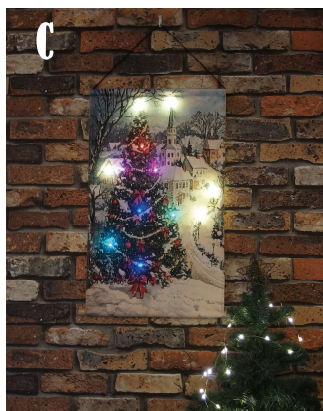

LED Christmas Tapestry

NEW PRODUCTS

入荷予定：10月中旬

LEDクリスマスタペストリー
各¥2,800+(税)(仮)
W40×D1.5×H60cm
単位：1カートン：48★
※単三電池×2本使用（別売）
{品番を指定してください}

壁に飾るだけで完成する、
光のクリスマスデコレーション

布地ならではのやわらかな風合いに、きらめくLEDライトを組み合わせたクリスマスタペストリー壁に掛けるだけで、空間が一気にホリデーモードに包まれます。ライトはやさしく光り、夜のお部屋でも眩しすぎず心地よい輝きを演出。ツリーを置くスペースがない部屋でも、手軽に“飾れて映える”クリスマスデコレーションとして活躍します。軽量で取り付けも簡単シーズンオフには折りたたんで収納できるため、毎年長く使えるエコなアイテムです。インテリアに溶け込むデザインでリビング・寝室・玄関などどんな場所にもさりげなく華やかさを添えます。

SE042505 C

※すべて手作業の為、記載のサイズより多少個体差・差異がございます。
※製造ロットにより色味が異なる場合がございます。予めご了承ください。