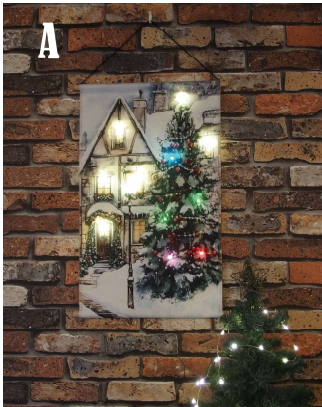

BACK SIDE（電池ボックス収納部分）

SE042482 A