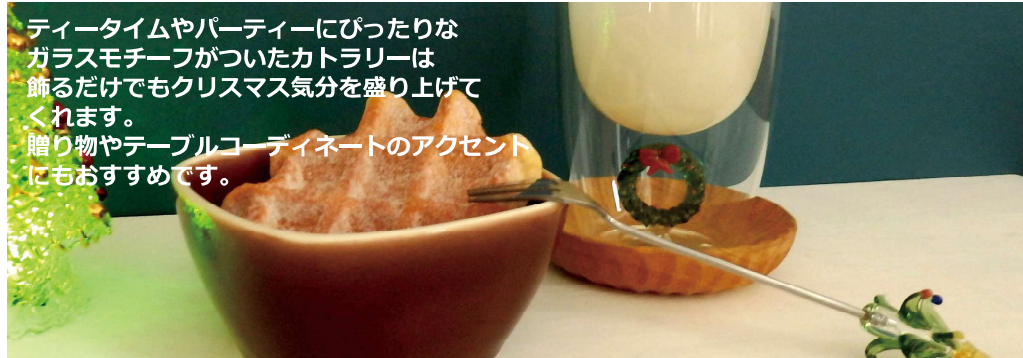

## Christmas motif glass cutlery

ガラスカトラリークリスマス  
各¥650+(税)  
単位：6 カートン：180★  
{ 品番を指定してください }

ティータイムやパーティーにぴったりな  
ガラスモチーフがついたカトラリーは  
飾るだけでもクリスマス気分を盛り上げて  
くれます。  
贈り物やテーブルコーディネートアクセント  
にもおすすめです。

SE018883 スプーン クリスマスツリー W1.2×L15cm	SE018890 フォーク クリスマスツリー W1.2×L15.2cm	SE012782 スプーンリース W2.5×L14.3cm	SE012799 フォークリース W1.5×L14.5cm	SE012768 スプーン グリーンツリー W2.5×L15cm	SE012775 フォーク グリーンツリー W1.5×L15.2cm	SE012706 スプーンサンタ W2.5×L14.3cm	SE012713 フォークサンタ W1.5×L14.5cm	SE012720 スプーン スノーマン W2.5×L14.3cm	SE012737 フォーク スノーマン W1.5×L14.4cm
--	--	-------------------------------------	-------------------------------------	---	---	-------------------------------------	-------------------------------------	---	---