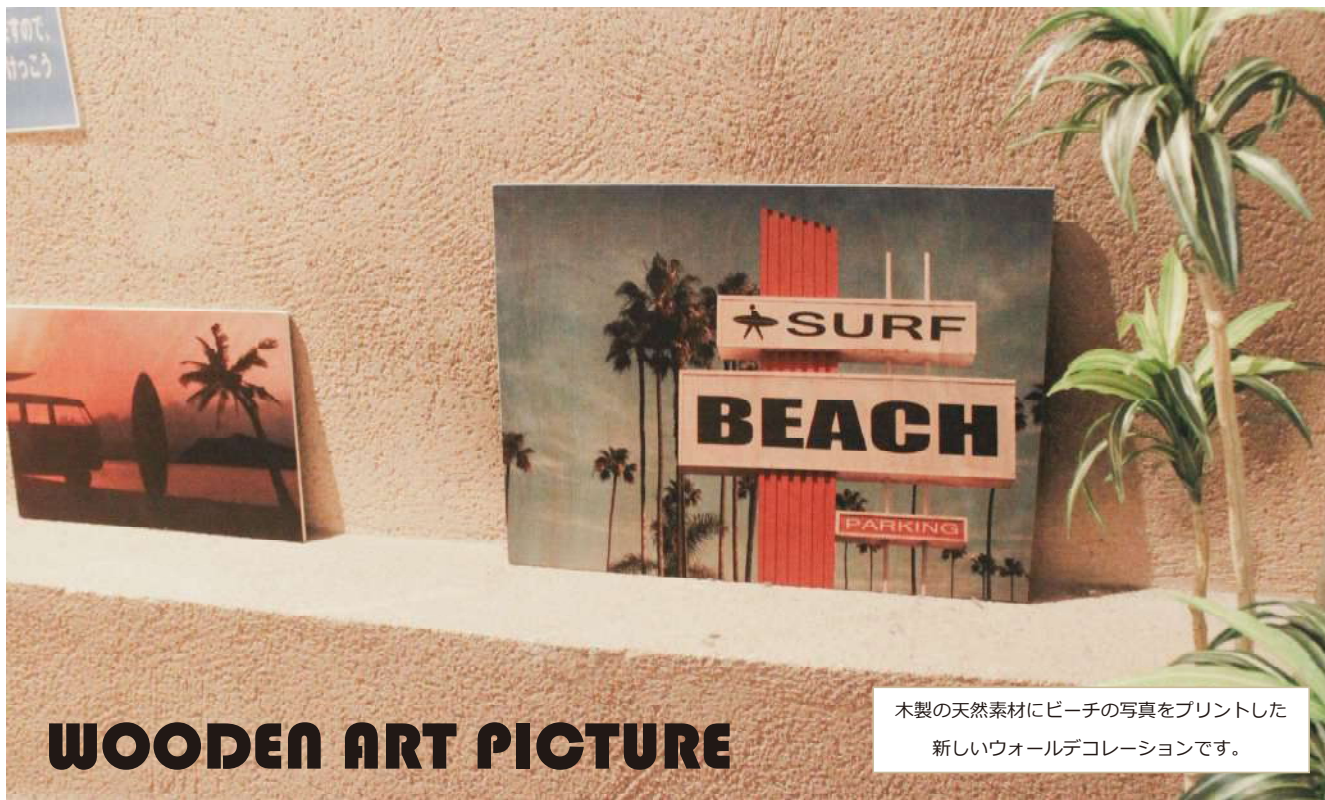

WOODEN ART PICTURE

木製の天然素材にビーチの写真をプリントした新しいウォールデコレーションです。

S SIZE
40.5×27cm

Price Down

ウッデンアートピクチャー S
各¥1,800→¥1,200+(税)
W40.5×D0.9×L27cm
単位:1 カートン:24
{ 品番を指定してください }

裏面フック穴の形状等で生産ロットにより個体差がございます。