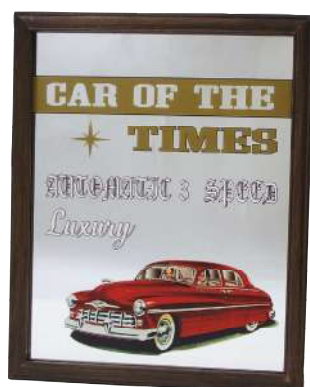

# PUB MIRROR

パブミラー  
 各¥2,500+(税)  
 W31×L1.6×H38.6cm  
 単位:1 カートン:12  
 {品番を指定してください}

DE012171 LOVE VINTAGE CARS

DE012188 ICE CREAMS

DE012133 I LOVE BOWLING

DE012157 CAR OF THE TIMES

DE012140 CHICAGO Marshmallow