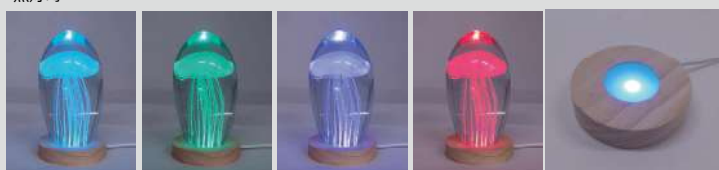

### 【レインボーカラーモード搭載】

点灯時

IN010771 レインボーカラー

LEDテーブルライトレインボーカラー  
¥1,100+(税)  
φ8.0×L1.3cm コードの長さ:約145cm  
単位:1 カートン:144  
※レインボーカラーに色が変わります。

スイッチ部分