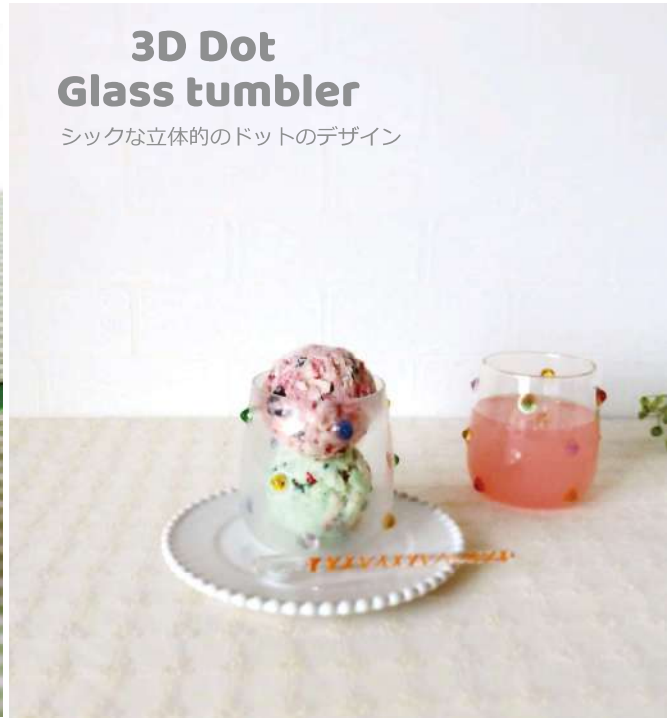

## Flower Motif Glass spoon

キュートでポップなフラワーデザイン

NEW

入荷予定：4月中旬

## Flower Motif Glass spoon

フラワーモチーフガラススプーン  
各¥750+(税)  
L13cm  
単位:6 カarton:180  
{品番を指定してください}

KI014731 ホワイト KI014724 イエロー KI014717 ピンク

## 3D Dot Glass tumbler

シックな立体的のドットのデザイン