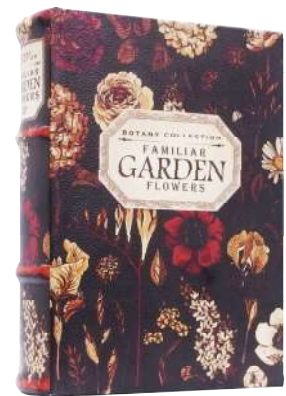

IN054582 ガーデンフラワー