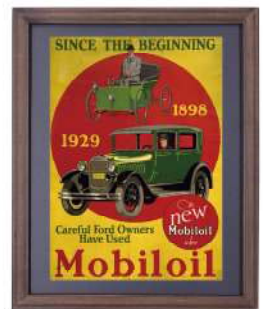

IN011136 G/CLASSIC CAR