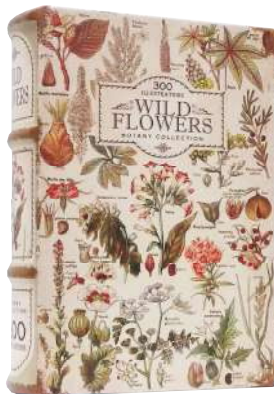

IN054575 ワイルドフラワー