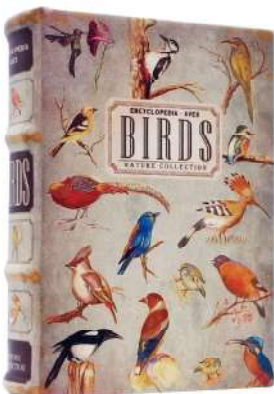

IN054568 BIRD