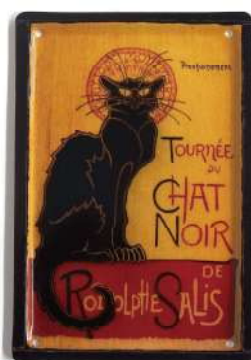

IN059556 CHAT NOIR