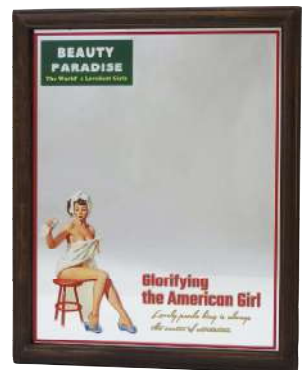

# PUB MIRROR

パブミラーBP  
 各¥2,500+(税)  
 W31×L1.6×H38.6cm  
 単位:1 カートン:12  
 {品番を指定してください}

DE012072 A/ADVICE to the Lovelorn

DE012089 B/EVERY DOG BLOND

DE012096 C/Glorifying American Girl

DE012102 D/EVER DOG Dachshund