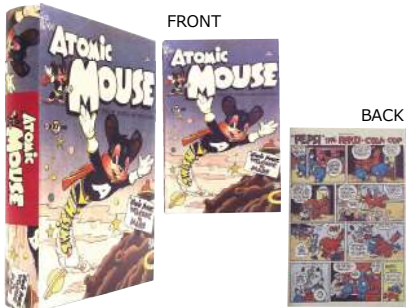

AMERICAN COMICS BOOK BOX

まるで本物のアメリカンコミックのようなブックボックス。
裏表紙にはコミックらしい広告がデザインされています。

NEW

入荷予定：5月上

アメリカンコミックブックボックス
各¥2,600+(税)
W17.8×D4.3×L26cm
単位:1 カートン:12
{ 品番を指定してください }

american comics BOX

FRONT

BACK