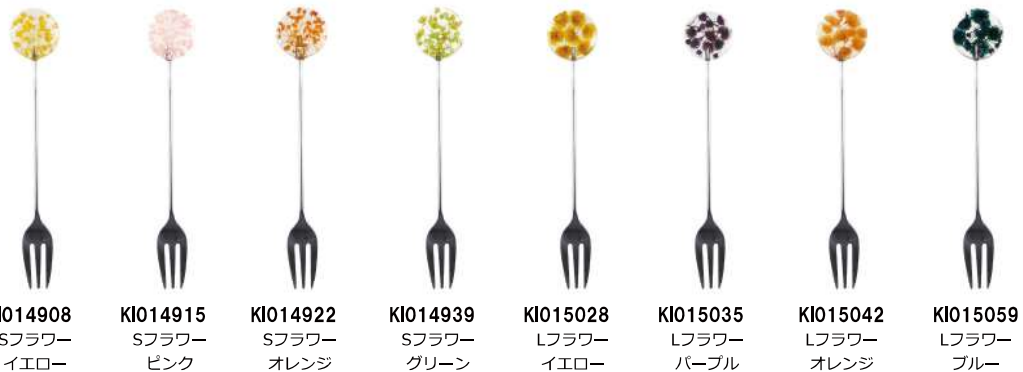

### Candy like cutlery Dessert spoon

キャンディーライクカトラリー  
デザートスプーン  
各¥750+(税)  
W2.2×D0.7×L13cm  
単位:2 カートン:120  
{品番を指定してください}

KI014946  
Sフラワー  
イエロー

KI014953  
Sフラワー  
ピンク

KI014960  
Sフラワー  
オレンジ

KI014977  
Sフラワー  
グリーン

KI015066  
Lフラワー  
イエロー

KI015073  
Lフラワー  
パープル

KI015080  
Lフラワー  
オレンジ

KI015097  
Lフラワー  
ブルー

### Candy like cutlery Dessert folk

キャンディーライクカトラリー  
デザートフォーク  
各¥750+(税)  
W2.2×D0.7×L13cm  
単位:2 カートン:120  
{品番を指定してください}

KI014908  
Sフラワー  
イエロー

KI014915  
Sフラワー  
ピンク

KI014922  
Sフラワー  
オレンジ

KI014939  
Sフラワー  
グリーン