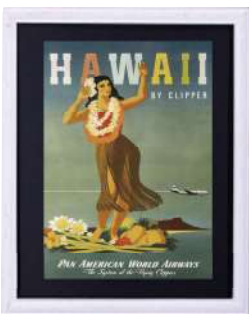

# HAWAIIAN FRAME POSTER

ウッドフレームに収まったレトロなハワイデザインの  
ポスターです。お部屋をアロハな気分にならせてくれそう。

ODハワイアン フレームポスター  
各¥2,000+(税)  
W31×D1.6×L38.6cm  
単位:1 カートン:12 {品番を指定してください}

DE058924 WAIKIKI SUNSET

DE058931 PA FLOWER

DE058948 PA SOUTH SEA ISLES