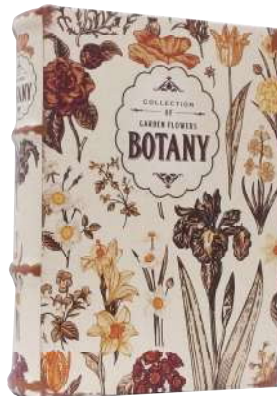

# ANTIQUE LOOK EMPTY BOX

アンティークルックエンブレティボックス  
 各¥2,000+(税)  
 W14.7×D4.7×L22cm  
 単位:1 カートン:12  
 { 品番を指定してください }

IN054575 ワイルドフラワー

IN054599 ボタニー

IN054582 ガーデンフラワー

IN054568 BIRD

IN054551 CAT

IN054544 DOG