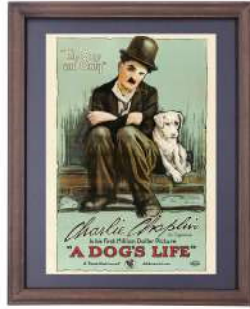

# VINTAGE FRAME POSTER

ウッドフレームにヴィンテージポスターを収めたウォールデコレーション。  
お部屋をアメリカな雰囲気になさしてくれます。

ヴィンテージフレームポスター  
各¥2,400+(税)  
W31×D1.6×L38.6cm  
単位:1 カートン:12 {品番を指定してください}

IN011075 A/SPACE ROBOTS

IN011082 B/DOG'S LIFE