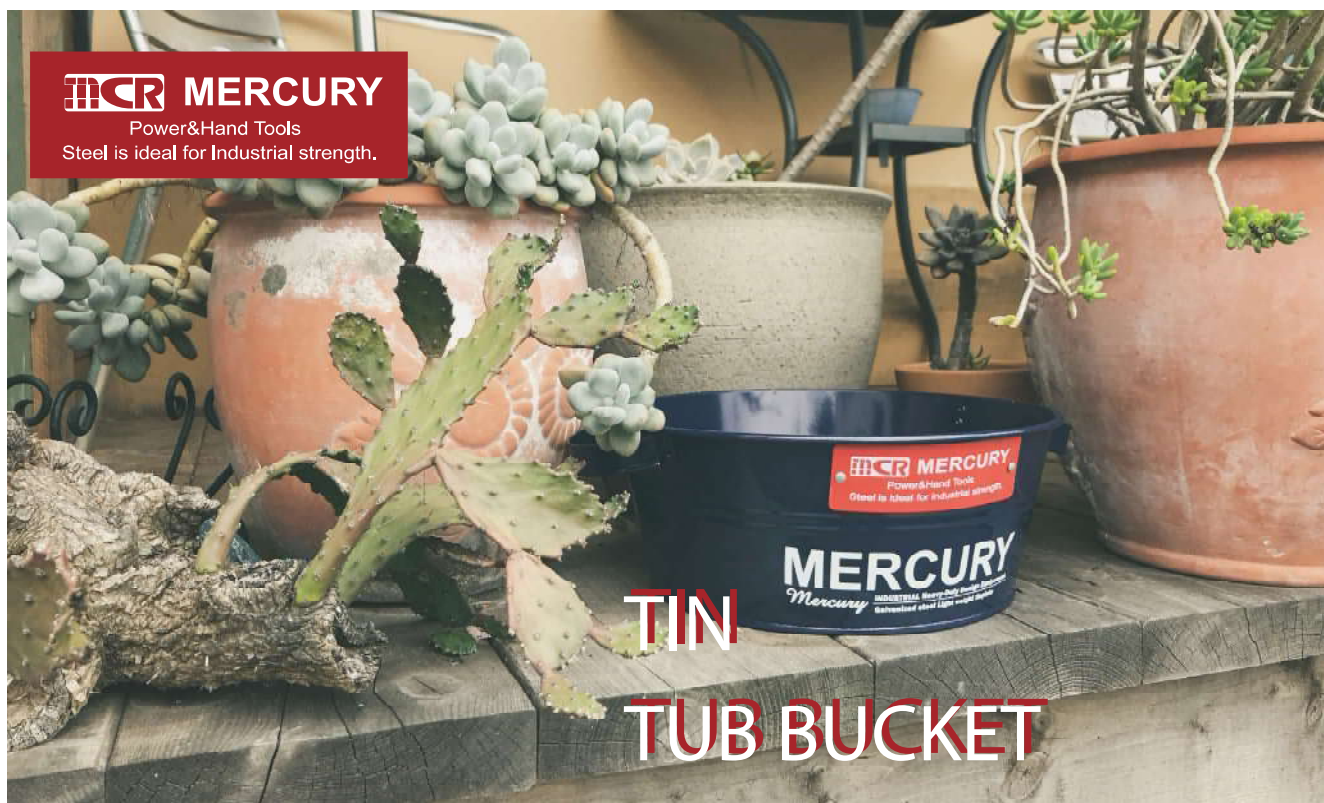

MERCURY

Power&Hand Tools
Steel is ideal for Industrial strength.

TIN TUB BUCKET

TUB BUCKET

マーキュリータブバケツ
各¥1,800+(税)
約Φ29.5×H12cm
(取手含むW36.5cm)
単位:1 カートン:12★
{品番を指定してください}

ガーデニング用バケツの「タブバケツ」です。直接寄せ植えをしてもよし。口が広く浅いのでキッチンで買い置きの食材を入れるのにも重宝します。