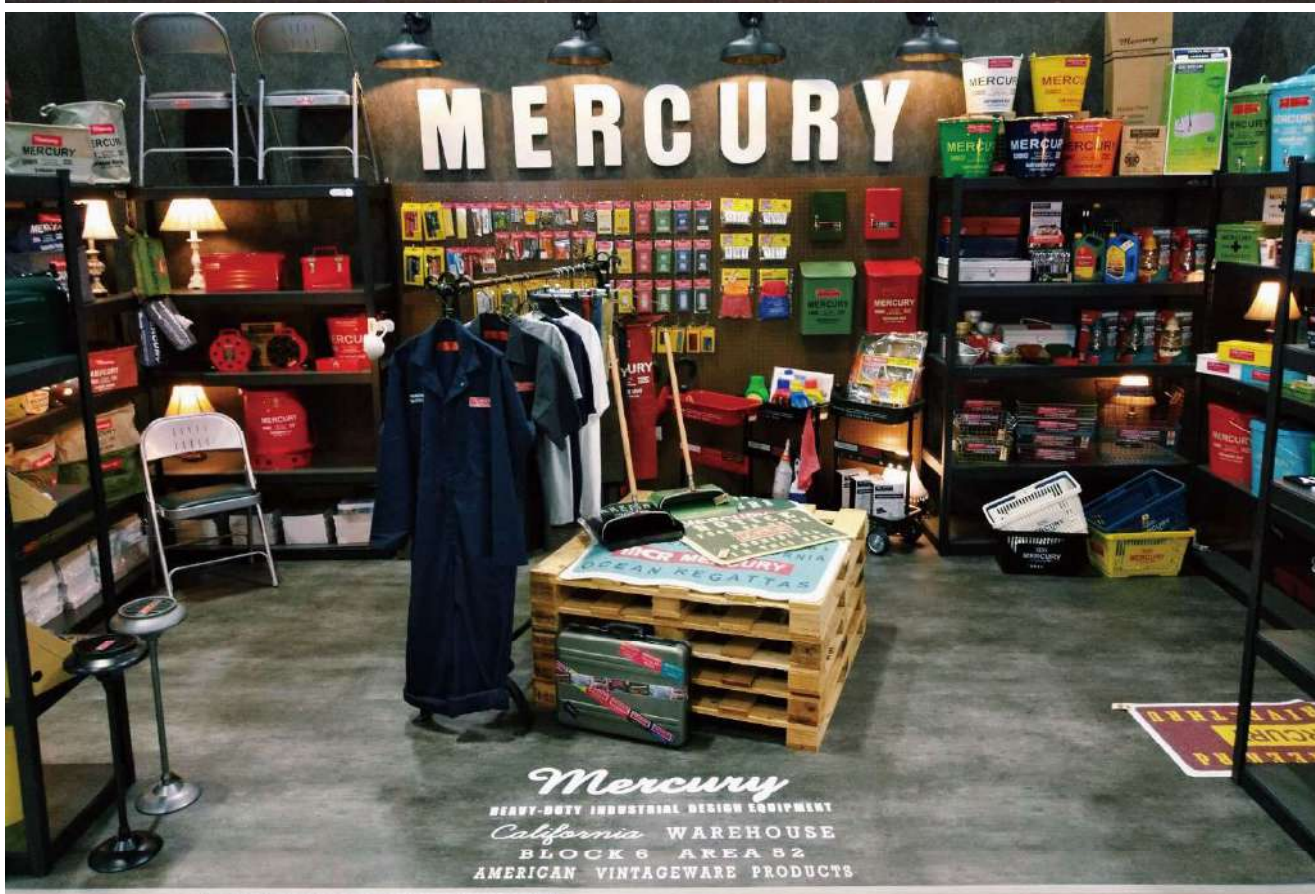

オリジナルビンテージの中でも調和してどことなく無駄なデザインや配色の不思議さや遊び心が見れば見るほど心の中に残る。そんなイメージを懐かしいと思えるオールドジェネレーションと古き良きアメリカを知らないニュージェネレーションとを結びつけ共感を味わえるものでありたいと思います。