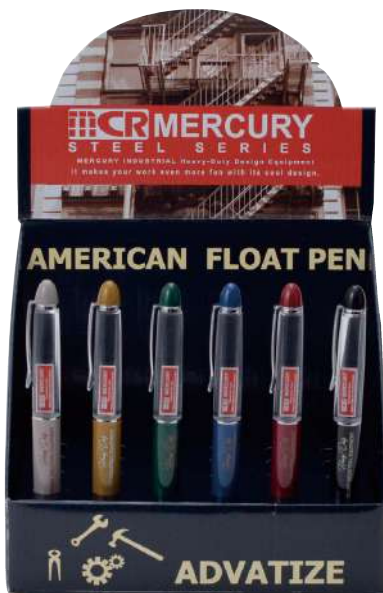

MEIRASTY イエロー

MEIRASTR レッド

MEIRASTG グリーン

マーキュリー
アイアンアシュトレイ
トライアングル
各¥1,800+(税)
W12.5×L10.6×H2.1cm
単位：1 カートン:16
{品番を指定してください}

MERCURY BALL PEN

MERCURYのロゴが動きます！芯部分はツイスト式

MEFLPEBO ボックスセット

Price Down