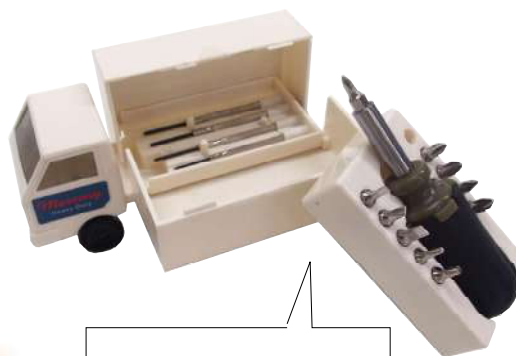

精密ドライバーキットが
入っています

Mercury

043

2025 SPRING / SUMMER
CATALOGUE