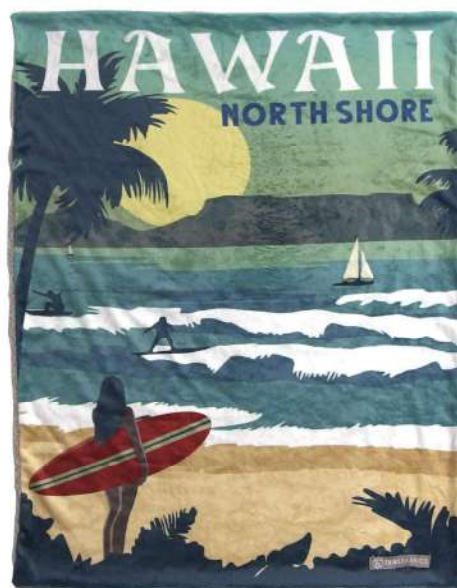

SE057477 SURF

※製造過程により表示より数センチ、サイズの差異が発生しますことをご了承下さい。