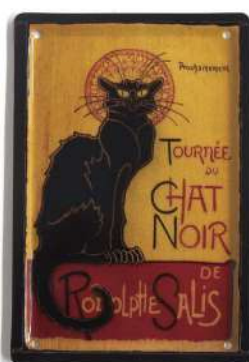

IN059563 GINGER TEA

IN059587 HP SAUCE

IN059556 CHAT NOIR

IN059532 THAT'S WHAT I DO

※すべて手作業の為、記載のサイズより多少個体差・差異がございます。
 ※色、形の個体差がございます。予めご了承ください。

FAIRY TALE TRAY

えほんから飛び出したようなデザインのトレイ。スタンドが付いているので、インテリアとしてもお使いいただけます。