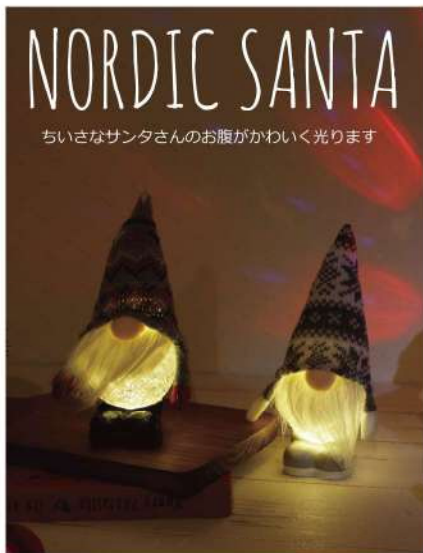

BOLICTR クリスマスツリー

点灯時

ボトルドライトクリスマス
ツリー
¥300+(税)
φ7.3×H30.0cm
単位:6 カートン:24
{ 品番を指定してください }
※単4電池×3本使用 (別売)

NORDIC SANTA

ちいさなサンタさんのお腹がかわいく光ります

入荷予定：10月中旬

NEW
HX026086 レッド&グレー

HX025784 I グレー&レッド