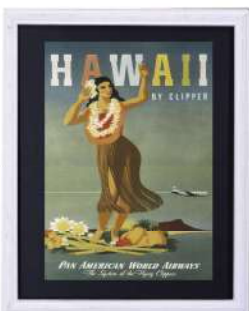

DE058894 CLIPPER