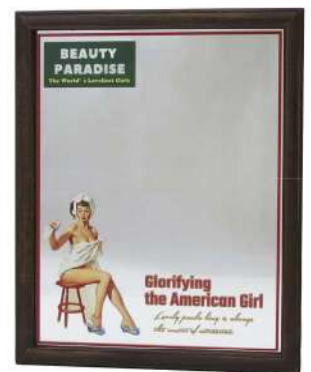

DE012096 C/Glorifying American Girl