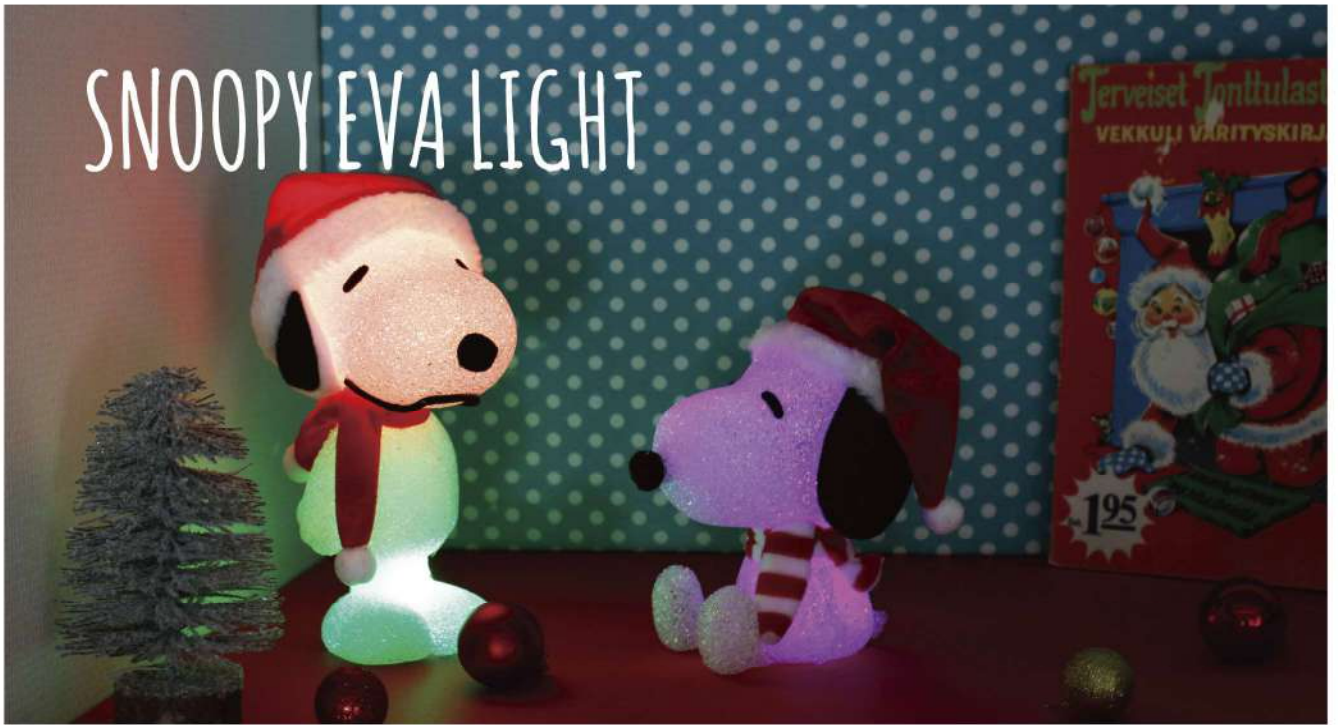

入荷予定：10月中旬

NEW

MA057330 レッド

MA057354 オリーブ

MA057323 ベージュ

MA057347 ピンク

MA012355 カーキ

SNOOPY EVA LIGHT