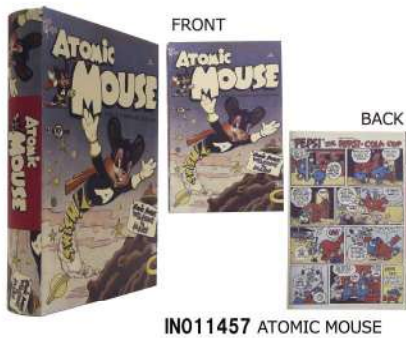

IN011600 ブルー

IN011624 ピンク

IN011648 アンバー

ハレブガラスライト ドロップ
各¥2,500+(税)
φ9×H20cm
単位:1 カートン:24
〔品番を指定してください〕
単3電池×3本使用(電池別売り)

IN011655 クリア

IN011631 グリーン

NEW
入荷予定：11月上
 アメリカンコミックブックボックス
 各¥2,600+(税)
 W17.8×D4.3×L26cm
 単位:1 カートン:12
 { 品番を指定してください }