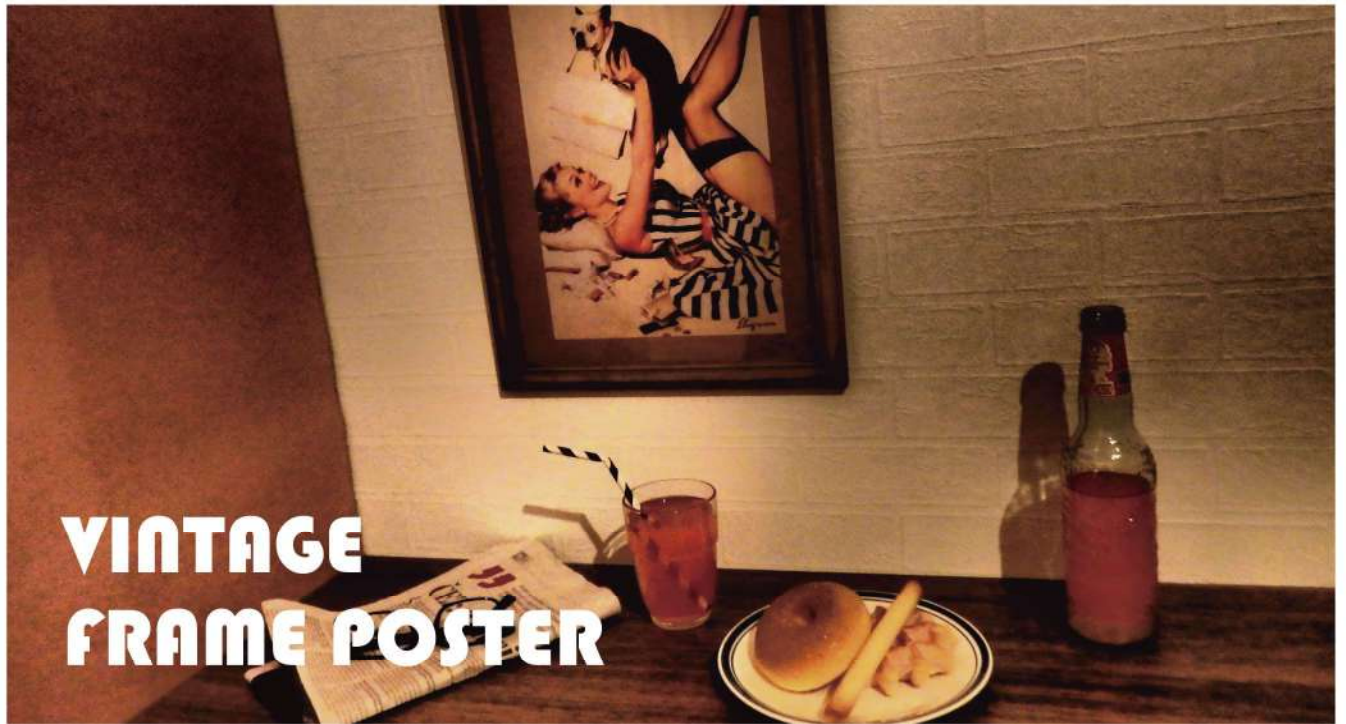

VINTAGE FRAME POSTER

ヴィンテージ フレームポスター
各¥2,000+(税)
W31×D1.6×L38.6cm
単位:1 カートン:12 {品番を指定してください}