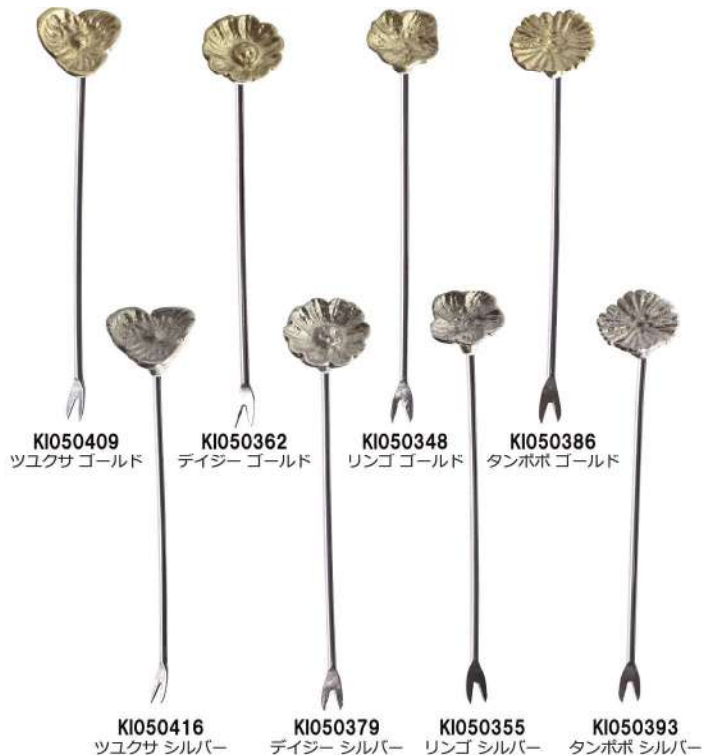

KI050317
ガーベラシルバー
約W10×D9.5×H0.9cm

アルミフラワートレイ
各¥880円+(税)
単位：1 カートン：60★
{ 品番を指定してください }

ALUMINUM FLOWER FRUIT PICK

食卓を楽しく彩ってくれるお花型のかわいいフルーツピックです。

フルーツピックフラワー
各¥280+(税)
約W2.2~2.3×D2.2~2.3×H10.5~10.8cm
単位：4 カートン：180★
{ 品番を指定してください }