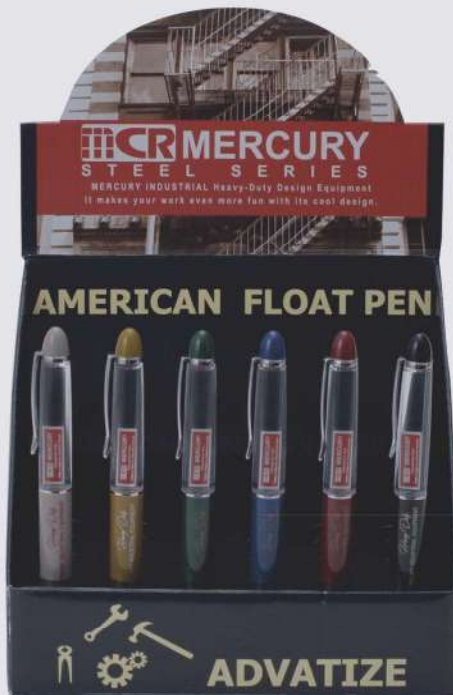

MERCURY BALL PEN

MERCURYのロゴが動きます！芯部分はツイスト式

MEFLPEBO ボックスセット

マーキュリー ボールペン ボックスセット
6色×4本 (計24本)入り
¥10,800+(税) L14cm(黒インク)
カートン：16ボックス★

MEFLPEGY グレー

MEFLPEMU マスタード

MEFLPEBU パーガンディ

MEFLPEGR グリーン