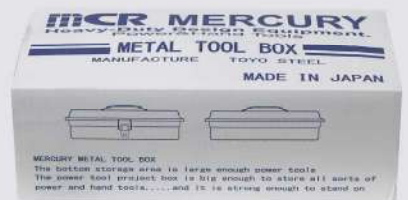

MJ TOOLBOX

マーキュリーMJツールボックス
各¥4,800+(税)
W35.8×D14.6×H11.5cm
単位:1 カートン:12★
日本製
{品番を指定してください}

パッケージ

HANDLE TOOL BOX

マーキュリー
ハンディツールボックス
¥3,300+(税)
W28.5×D15.7×H16cm
単位:1 カートン:8
{品番を指定してください}

BACK SIDE には MERCURY の
プレートが付いています。

※この商品は生産の際に吊るして塗装を行います。この加工の特性上、製品のどこかに小さなキズや、上塗り補修の跡が残る場合があります。避けられない事なので不良品ではございません。予めご了承ください。