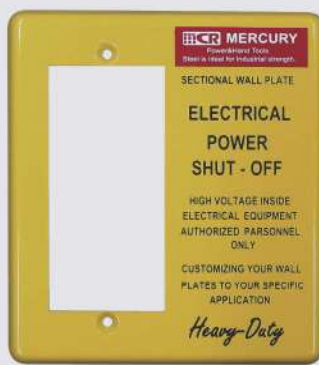

ME049636 マスタード