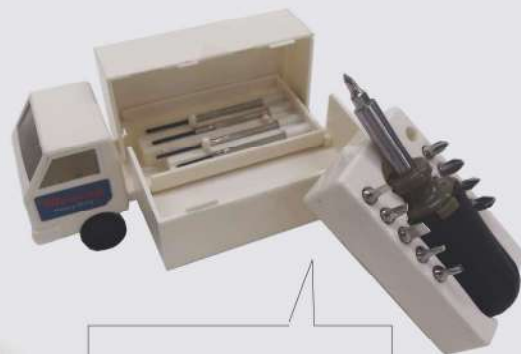

ME046178 ホワイト

TOOL KIT

マーキュリーツールキットトラック
¥950+(税)
W16×D6.5×H8cm
単位:1 カートン:36★
{品番を指定してください}

トラックの形をした遊び心満載の工具セット。精密ドライバーと10個の先端が選べるドライバーの
工具一式がセットされています。工具を使わないときはそのままインテリアとして飾って頂けます。

ME049292 ホワイト

精密ドライバーキットが
入っています