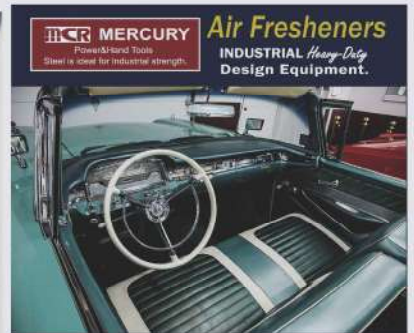

Mercury

021

2024-25 AUTUMN / WINTER
CATALOGUE

AIR FRESHENER

定番子ケット柄にレッドタグと Mr.T を加えて 4 つの香りが車やお部屋の空間を包んでくれます。

HAVE A NICE DRIVE
MERCURY AIR FRESHENERS
SO GOOD SCENT

MEAFDB エアーフレッシュナー用什器
W45×H64.5cm(12 フック)

陳列用専用什器について
ご希望のお客様へフルセット (12 種 × 5 枚) のオーダーで陳列用専用ディスプレイボードを無償でご提供いたします。
(限定先着順の為、ご希望に添えない場合もございます。)
ご希望のお客様は、ご注文書へ記載をお願いいたします。